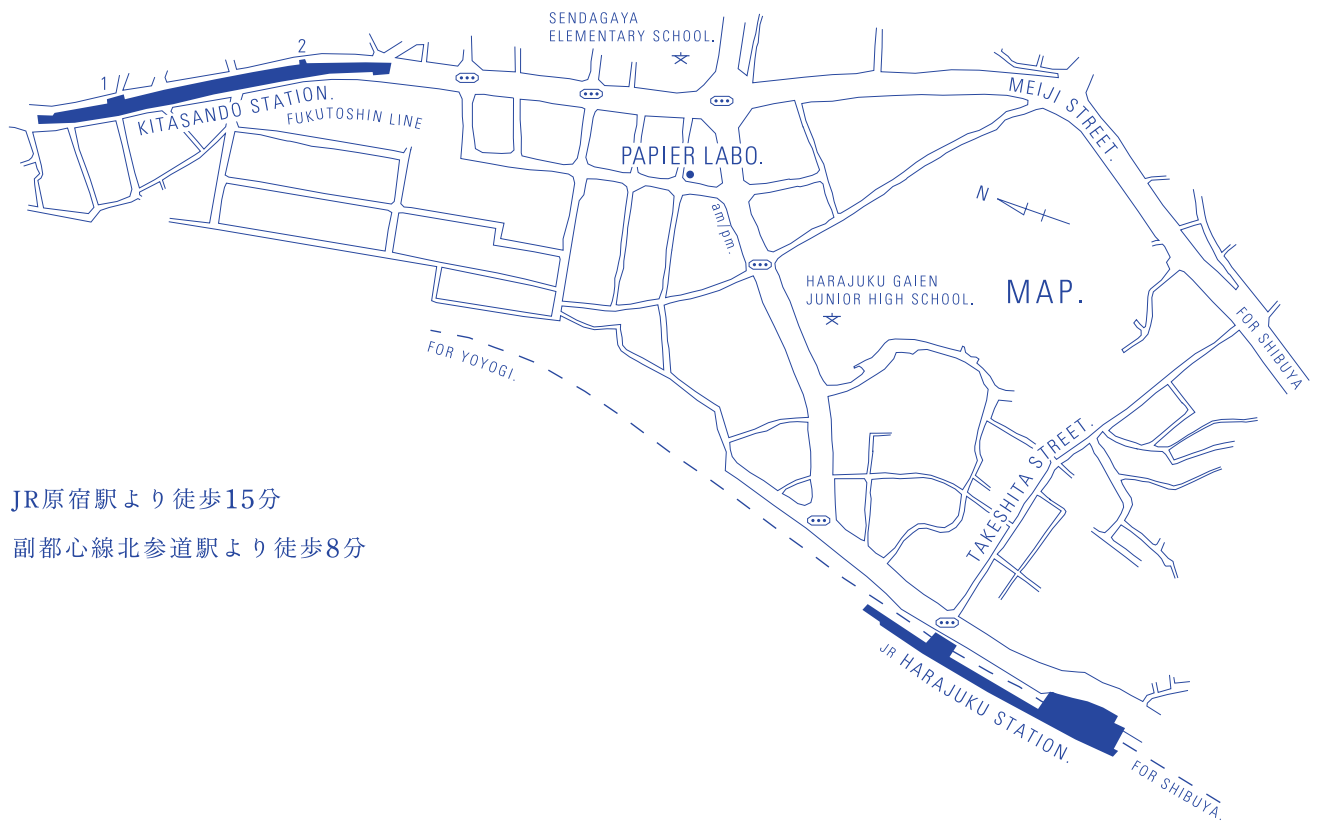

PAPIER LABO.

MAIL info@papierlabo.com

ADD 〒151-0051
東京都渋谷区千駄ヶ谷3-52-5 #104
電話とファックス 03-5411-1696
定休日 月曜日、火曜日
営業時間 12:00~19:00

MAP

JR原宿駅より徒歩15分
副都心線北参道駅より徒歩8分